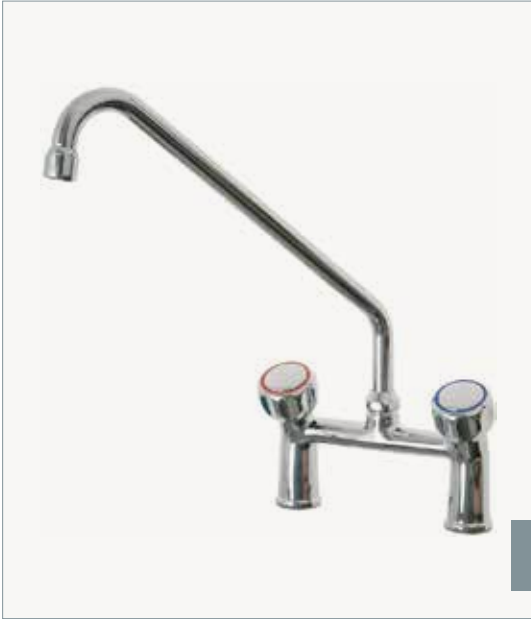

3759164

Miscelatore monoforo
Single-hole tap
Hahn einloch
Mezclador un agua

3759163

Rubinetto biforo
Two-hole tap
Hahn zweiloch
Grifo dos aguas

3759118

Rubinetto biforo
Two-hole tap
Hahn zweiloch
Grifo dos aguas