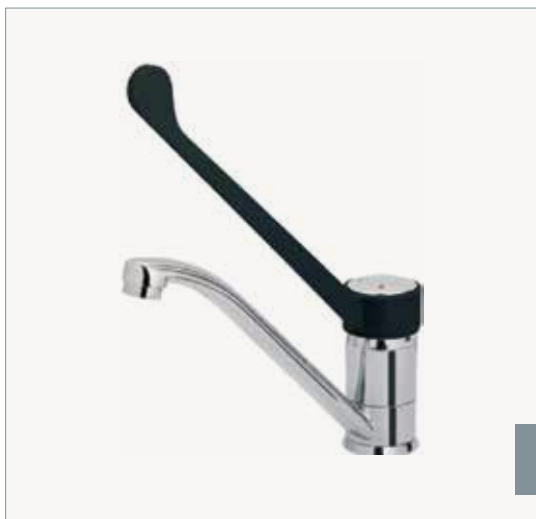

Rubinetti e miscelatori

Faucets and mixers / Hähne und Mischer / Grifos y mezcladores

3759122

Miscelatore monoforo
Single-hole mixer
Einlochmischbatterie
Mezclador un agua