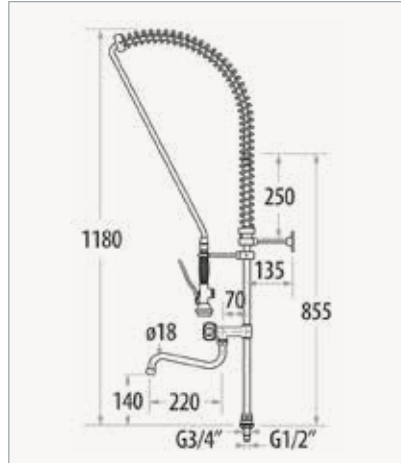

3759105

Set prelavaggio
Pre-washing kit
Vorwäsche-Set
Kit grifo ducha prelavado