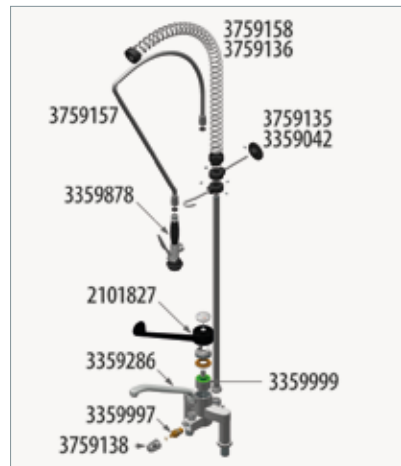

Miscelatore monoforo
Single-hole mixer
Einlochmischbatterie
Mezclador un agua

3759088

Miscelatore monoforo
Single-hole mixer
Einlochmischbatterie
Mezclador un agua

3759100

 Rubinetto biforo
 Two-hole tap
 Hahn zweiloch
 Grifo dos aguas

3759090

 Rubinetto biforo
 Two-hole tap
 Hahn zweiloch
 Grifo dos aguas

3759103

 Rubinetto biforo
 Two-hole tap
 Hahn zweiloch
 Grifo dos aguas

3759098

Miscelatore monoforo
Single-hole mixer
Einlochmischbatterie
Mezclador un agua