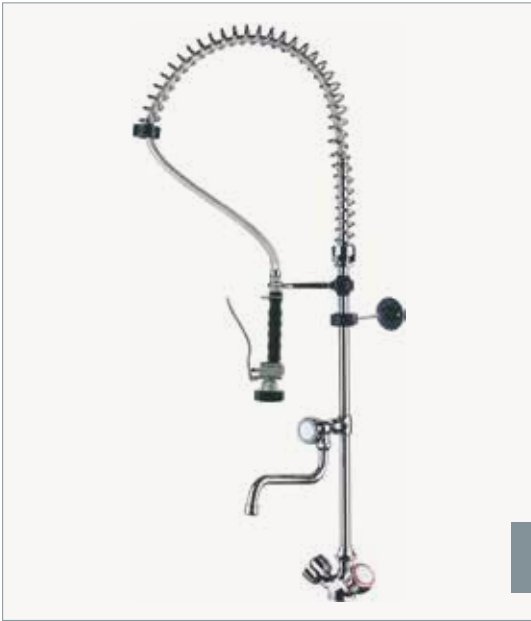

3759119

Rubinetto biforo
Two-hole tap
Hahn zweiloch
Grifo dos aguas

Docce prelavaggio

Pre-wash showers / Waschbrausen / Duchas pre-lavado

3759101

Rubinetto monoacqua
Single tap
Einwasserhahn
Grifo ducha un agua

3759120

Rubinetto monoforo
Single-hole tap
Einlochhahn
Grifo un agua

3759102

Rubinetto Mignon
Mignon tap
Hahn Mignon
Grifo Mignon

3759097

Rubinetto monoforo
Single-hole tap
Einlochhahn
Grifo un agua

3759089

Miscelatore monoforo
Single-hole mixer
Einlochmischbatterie
Mezclador un agua

3759088

Miscelatore monoforo
Single-hole mixer
Einlochmischbatterie
Mezclador un agua

3759100

 Rubinetto biforo
 Two-hole tap
 Hahn zweiloch
 Grifo dos aguas