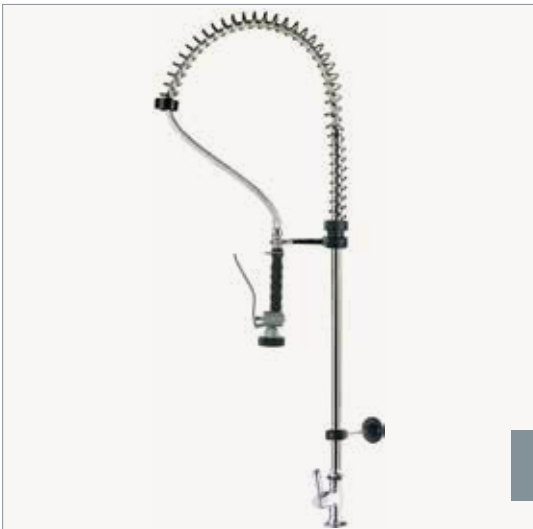

3759164

Miscelatore monoforo
Single-hole tap
Hahn einloch
Mezclador un agua

3759163

Rubinetto biforo
Two-hole tap
Hahn zweiloch
Grifo dos aguas

3759118

Rubinetto biforo
Two-hole tap
Hahn zweiloch
Grifo dos aguas

3759119

Rubinetto biforo
Two-hole tap
Hahn zweiloch
Grifo dos aguas

Docce prelavaggio

Pre-wash showers / Waschbrausen / Duchas pre-lavado

3759101

Rubinetto monoacqua
Single tap
Einwasserhahn
Grifo ducha un agua

3759120

Rubinetto monoforo
Single-hole tap
Einlochhahn
Grifo un agua

3759102

Rubinetto Mignon
Mignon tap
Hahn Mignon
Grifo Mignon

3759097

Rubinetto monoforo
Single-hole tap
Einlochhahn
Grifo un agua

3759089