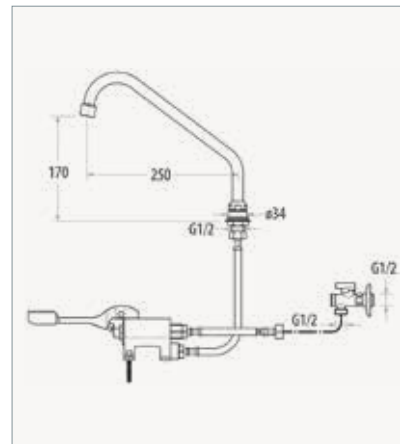

3859004

Miscelatore progressivo monopedale
Single-pedal progressive mixer
Progressiver Pedal-Mischer
Mezclador progresivo 1 pedal