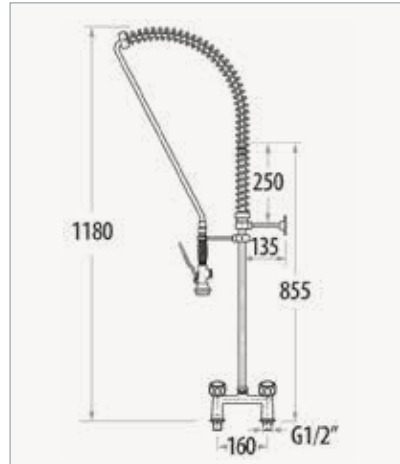

Miscelatore monoforo
Single-hole mixer
Einlochmischbatterie
Mezclador un agua

3759088

Miscelatore monoforo
Single-hole mixer
Einlochmischbatterie
Mezclador un agua

3759100

 Rubinetto biforo
 Two-hole tap
 Hahn zweiloch
 Grifo dos aguas