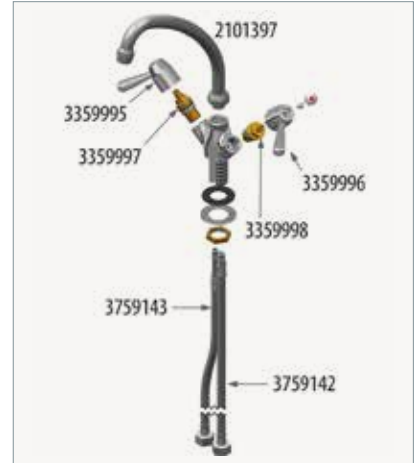

3359412

Miscelatore monoforo
Single-hole mixer
Einlochmischbatterie
Mezclador un agua