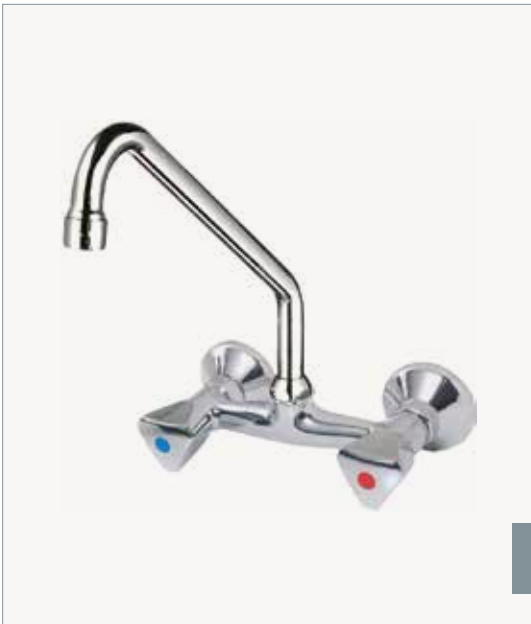

3759121

Snodo con canna
Articulation with spout
Ventil mit Auslauf
Articulación con caño

3759161

Miscelatore monoforo
Single-hole mixer
Einlochmischbatterie
Mezclador un agua

3759165

Miscelatore monoforo
Single-hole mixer
Einlochmischbatterie
Mezclador un agua

3759115

Miscelatore monoforo
Single-hole mixer
Einlochmischbatterie
Mezclador un agua

3359302

Miscelatore monoforo
Single-hole mixer
Einlochmischbatterie
Mezclador un agua

3359412

Miscelatore monoforo
Single-hole mixer
Einlochmischbatterie
Mezclador un agua

3759164

Miscelatore monoforo
Single-hole tap
Hahn einloch
Mezclador un agua

3759163

Rubinetto biforo
Two-hole tap
Hahn zweiloch
Grifo dos aguas

3759118

Rubinetto biforo
Two-hole tap
Hahn zweiloch
Grifo dos aguas