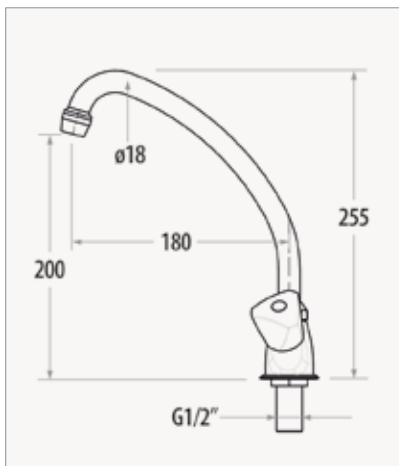

3759121

Snodo con canna
Articulation with spout
Ventil mit Auslauf
Articulación con caño

3759161

Miscelatore monoforo
Single-hole mixer
Einlochmischbatterie
Mezclador un agua

3759165

Miscelatore monoforo
Single-hole mixer
Einlochmischbatterie
Mezclador un agua