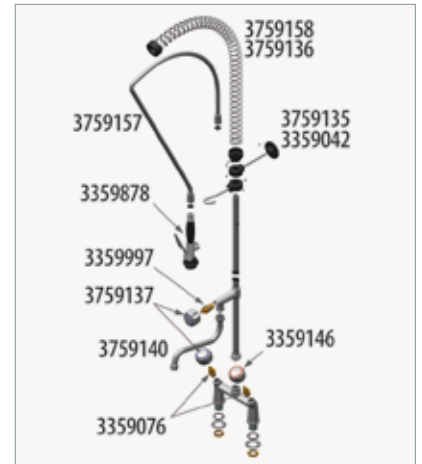

3759120

Rubinetto monoforo
Single-hole tap
Einlochhahn
Grifo un agua

3759102

Rubinetto Mignon
Mignon tap
Hahn Mignon
Grifo Mignon

3759097

Rubinetto monoforo
Single-hole tap
Einlochhahn
Grifo un agua

3759089

Miscelatore monoforo
Single-hole mixer
Einlochmischbatterie
Mezclador un agua

3759088

Miscelatore monoforo
Single-hole mixer
Einlochmischbatterie
Mezclador un agua

3759100

 Rubinetto biforo
 Two-hole tap
 Hahn zweiloch
 Grifo dos aguas

3759090

 Rubinetto biforo
 Two-hole tap
 Hahn zweiloch
 Grifo dos aguas

3759103

 Rubinetto biforo
 Two-hole tap
 Hahn zweiloch
 Grifo dos aguas

3759098

Miscelatore monoforo
Single-hole mixer
Einlochmischbatterie
Mezclador un agua