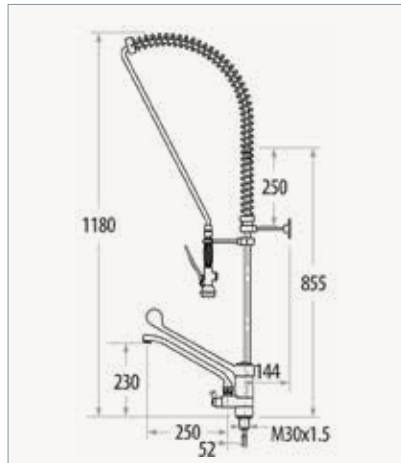

3759098

Miscelatore monoforo
Single-hole mixer
Einlochmischbatterie
Mezclador un agua