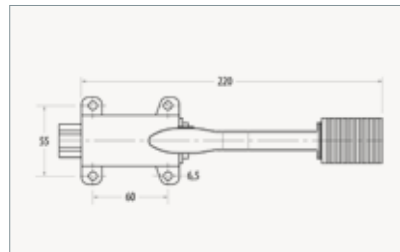

3859001

Rubinetto a pedale monoacqua
Pedal operated single tap
Pedalhahn einwasser
Grifo pedal un agua