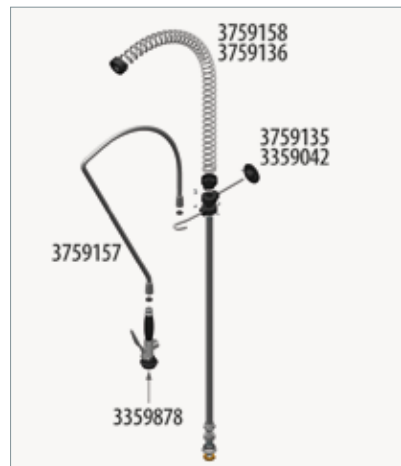

3759104

Set prelavaggio
Pre-washing kit
Vorwäsche-Set
Kit grifo ducha prelavado