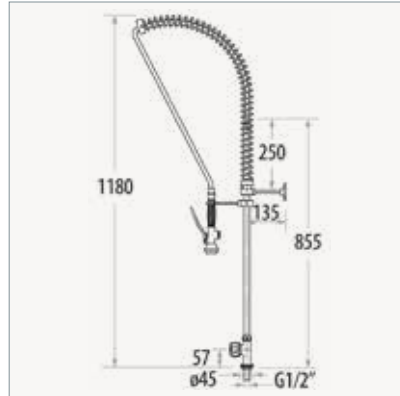

3759164

Miscelatore monoforo
Single-hole tap
Hahn einloch
Mezclador un agua

3759163

Rubinetto biforo
Two-hole tap
Hahn zweiloch
Grifo dos aguas

3759118

Rubinetto biforo
Two-hole tap
Hahn zweiloch
Grifo dos aguas

3759119

Rubinetto biforo
Two-hole tap
Hahn zweiloch
Grifo dos aguas

Docce prelavaggio

Pre-wash showers / Waschbrausen / Duchas pre-lavado

3759101

Rubinetto monoacqua
Single tap
Einwasserhahn
Grifo ducha un agua

3759120

Rubinetto monoforo
Single-hole tap
Einlochhahn
Grifo un agua

3759102

Rubinetto Mignon
Mignon tap
Hahn Mignon
Grifo Mignon

3759097

Rubinetto monoforo
Single-hole tap
Einlochhahn
Grifo un agua

3759089