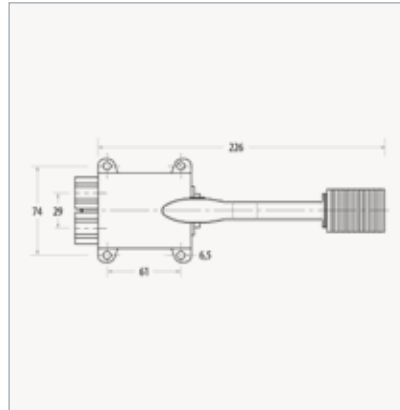

3859003

Miscelatore progressivo monopedale
Single-pedal progressive mixer
Progressiver Pedal-Mischer
Mezclador progresivo 1 pedal