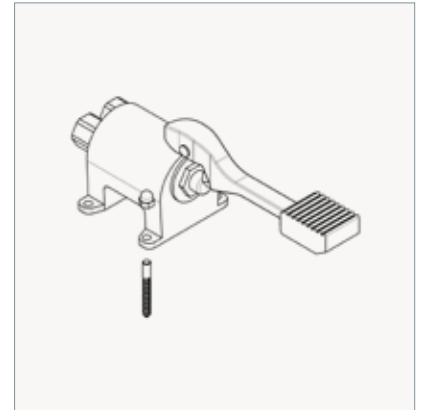

3759090

 Rubinetto biforo
 Two-hole tap
 Hahn zweiloch
 Grifo dos aguas

3759103

 Rubinetto biforo
 Two-hole tap
 Hahn zweiloch
 Grifo dos aguas

3759098

Miscelatore monoforo
Single-hole mixer
Einlochmischbatterie
Mezclador un agua

Rubinetti a pedale

Foot operated taps / Pedalhähne / Grifos de pedal

3859001

 Rubinetto a pedale monoacqua
 Pedal operated single tap
 Pedalhahn einwasser
 Grifo pedal un agua

3859002

 Rubinetto a pedale monoacqua completo
 Complete pedal single tap
 Pedalhahn einwasser komplett
 Grifo pedal un agua completo