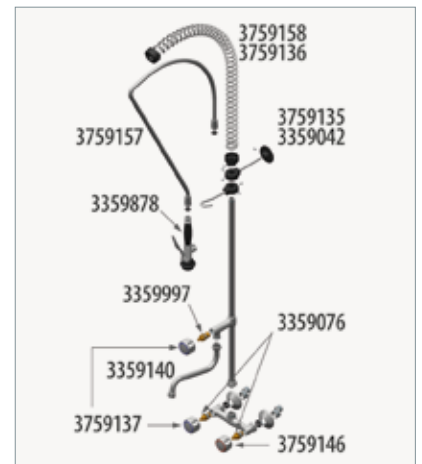

3759120

Rubinetto monoforo
Single-hole tap
Einlochhahn
Grifo un agua

3759102

Rubinetto Mignon
Mignon tap
Hahn Mignon
Grifo Mignon

3759097

Rubinetto monoforo
Single-hole tap
Einlochhahn
Grifo un agua

3759089

Miscelatore monoforo
Single-hole mixer
Einlochmischbatterie
Mezclador un agua

3759088

Miscelatore monoforo
Single-hole mixer
Einlochmischbatterie
Mezclador un agua

3759100

 Rubinetto biforo
 Two-hole tap
 Hahn zweiloch
 Grifo dos aguas

3759090

 Rubinetto biforo
 Two-hole tap
 Hahn zweiloch
 Grifo dos aguas

3759103

 Rubinetto biforo
 Two-hole tap
 Hahn zweiloch
 Grifo dos aguas

3759098

Miscelatore monoforo
Single-hole mixer
Einlochmischbatterie
Mezclador un agua