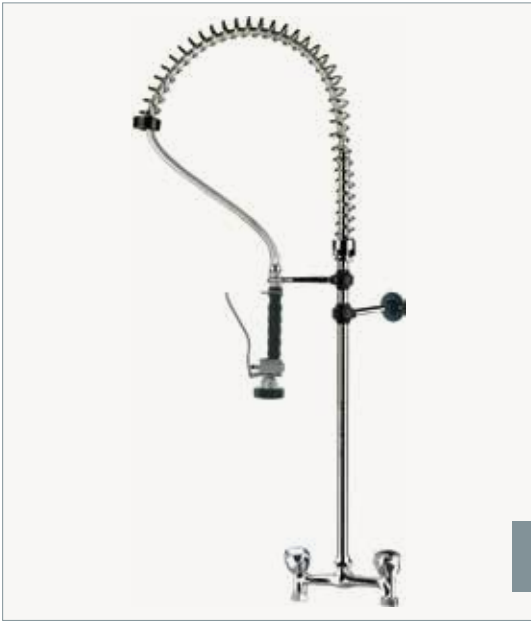

3759119

Rubinetto biforo
Two-hole tap
Hahn zweiloch
Grifo dos aguas

Docce prelavaggio

Pre-wash showers / Waschbrausen / Duchas pre-lavado

3759101

Rubinetto monoacqua
Single tap
Einwasserhahn
Grifo ducha un agua

3759120

Rubinetto monoforo
Single-hole tap
Einlochhahn
Grifo un agua

3759102

Rubinetto Mignon
Mignon tap
Hahn Mignon
Grifo Mignon

3759097

Rubinetto monoforo
Single-hole tap
Einlochhahn
Grifo un agua

3759089

Miscelatore monoforo
Single-hole mixer
Einlochmischbatterie
Mezclador un agua

3759088

Miscelatore monoforo
Single-hole mixer
Einlochmischbatterie
Mezclador un agua

3759100

 Rubinetto biforo
 Two-hole tap
 Hahn zweiloch
 Grifo dos aguas