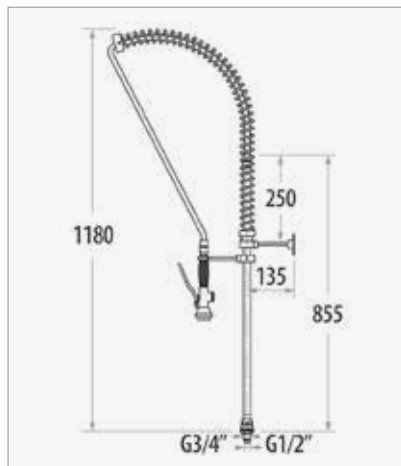

3759104

Set prelavaggio
Pre-washing kit
Vorwäsche-Set
Kit grifo ducha prelavado