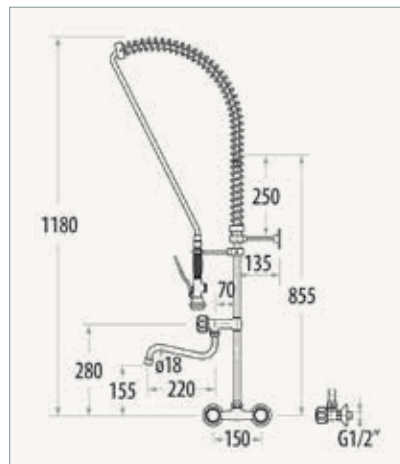

3759103

Rubinetto biforo
Two-hole tap
Hahn zweiloch
Grifo dos aguas