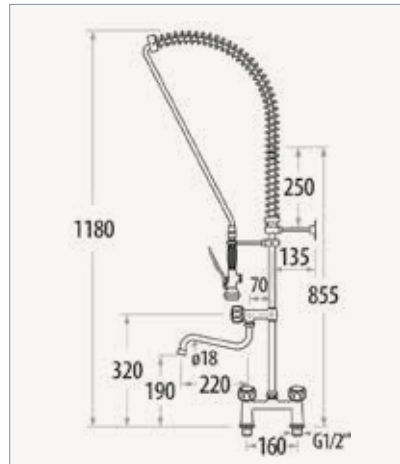

3759120

Rubinetto monoforo
Single-hole tap
Einlochhahn
Grifo un agua

3759102

Rubinetto Mignon
Mignon tap
Hahn Mignon
Grifo Mignon

3759097

Rubinetto monoforo
Single-hole tap
Einlochhahn
Grifo un agua

3759089

Miscelatore monoforo
Single-hole mixer
Einlochmischbatterie
Mezclador un agua

3759088

Miscelatore monoforo
Single-hole mixer
Einlochmischbatterie
Mezclador un agua

3759100

 Rubinetto biforo
 Two-hole tap
 Hahn zweiloch
 Grifo dos aguas

3759090

 Rubinetto biforo
 Two-hole tap
 Hahn zweiloch
 Grifo dos aguas

3759103

 Rubinetto biforo
 Two-hole tap
 Hahn zweiloch
 Grifo dos aguas

3759098

Miscelatore monoforo
Single-hole mixer
Einlochmischbatterie
Mezclador un agua