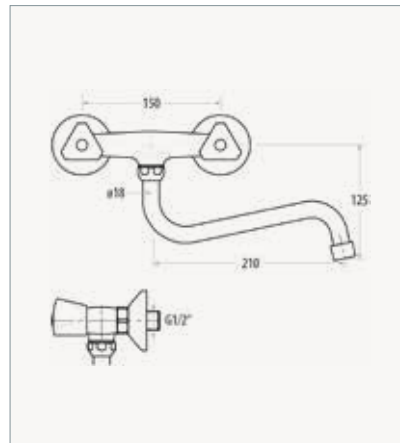

Le dimensioni sono espresse in mm

Dimensions are in mm

Die Abmessungen sind in mm

Las dimensiones se expresan en mm

Rubinetti linea Barfit

Barfit line faucets / Barfit Wasserarmaturen / Grifos línea Barfit

3759164

Miscelatore monoforo
Single-hole tap
Hahn einloch
Mezclador un agua

3759163

Rubinetto biforo
Two-hole tap
Hahn zweiloch
Grifo dos aguas

3759118

Rubinetto biforo
Two-hole tap
Hahn zweiloch
Grifo dos aguas