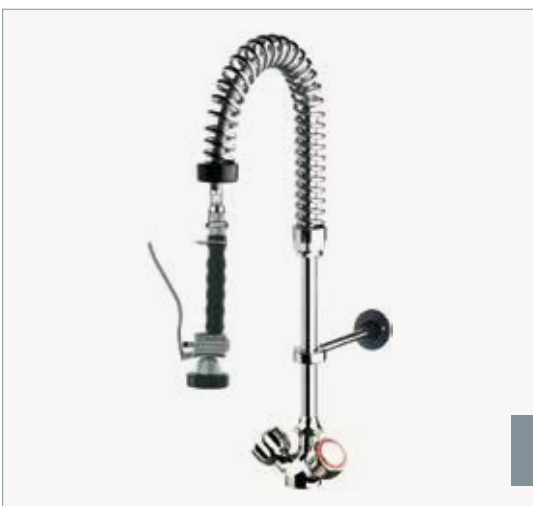

3759164

Miscelatore monoforo
Single-hole tap
Hahn einloch
Mezclador un agua

3759163

Rubinetto biforo
Two-hole tap
Hahn zweiloch
Grifo dos aguas

3759118

Rubinetto biforo
Two-hole tap
Hahn zweiloch
Grifo dos aguas

3759119

Rubinetto biforo
Two-hole tap
Hahn zweiloch
Grifo dos aguas

Docce prelavaggio

Pre-wash showers / Waschbrausen / Duchas pre-lavado

3759101

Rubinetto monoacqua
Single tap
Einwasserhahn
Grifo ducha un agua

3759120

Rubinetto monoforo
Single-hole tap
Einlochhahn
Grifo un agua

3759102

Rubinetto Mignon
Mignon tap
Hahn Mignon
Grifo Mignon

3759097

Rubinetto monoforo
Single-hole tap
Einlochhahn
Grifo un agua

3759089