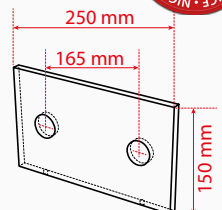

3028025*
3259004
3259005