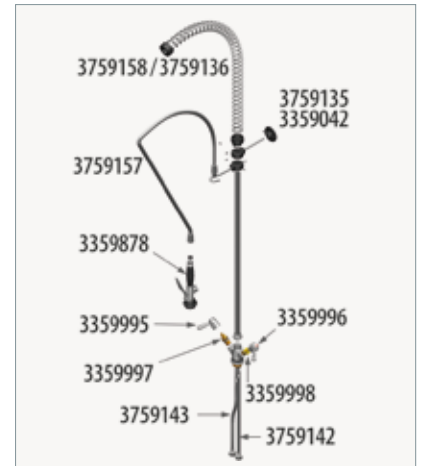

3759120

Rubinetto monoforo
Single-hole tap
Einlochhahn
Grifo un agua

3759102

Rubinetto Mignon
Mignon tap
Hahn Mignon
Grifo Mignon

3759097

Rubinetto monoforo
Single-hole tap
Einlochhahn
Grifo un agua

3759089

Miscelatore monoforo
Single-hole mixer
Einlochmischbatterie
Mezclador un agua

3759088

Miscelatore monoforo
Single-hole mixer
Einlochmischbatterie
Mezclador un agua

3759100

 Rubinetto biforo
 Two-hole tap
 Hahn zweiloch
 Grifo dos aguas