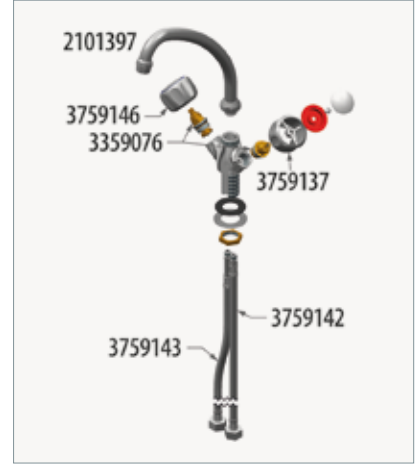

3359302

Miscelatore monoforo
Single-hole mixer
Einlochmischbatterie
Mezclador un agua