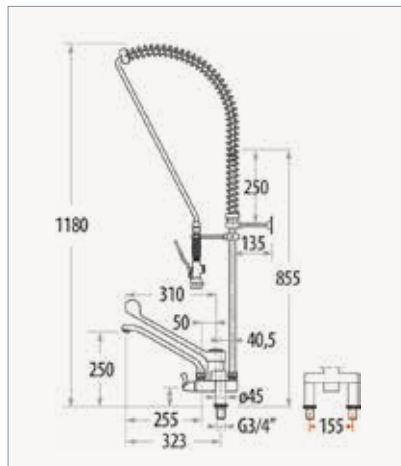

3759090

 Rubinetto biforo
 Two-hole tap
 Hahn zweiloch
 Grifo dos aguas

3759103

 Rubinetto biforo
 Two-hole tap
 Hahn zweiloch
 Grifo dos aguas

3759098

Miscelatore monoforo
Single-hole mixer
Einlochmischbatterie
Mezclador un agua