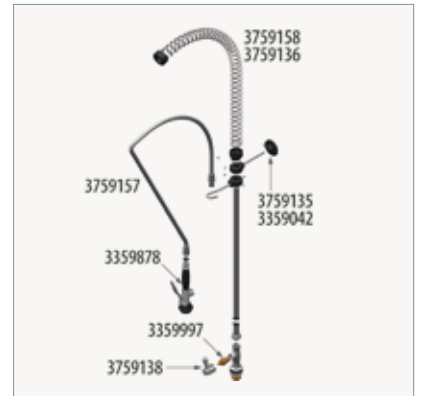

3759164

Miscelatore monoforo
Single-hole tap
Hahn einloch
Mezclador un agua

3759163

Rubinetto biforo
Two-hole tap
Hahn zweiloch
Grifo dos aguas

3759118

Rubinetto biforo
Two-hole tap
Hahn zweiloch
Grifo dos aguas

3759119

Rubinetto biforo
Two-hole tap
Hahn zweiloch
Grifo dos aguas

Docce prelavaggio

Pre-wash showers / Waschbrausen / Duchas pre-lavado

3759101

Rubinetto monoacqua
Single tap
Einwasserhahn
Grifo ducha un agua

3759120

Rubinetto monoforo
Single-hole tap
Einlochhahn
Grifo un agua

3759102

Rubinetto Mignon
Mignon tap
Hahn Mignon
Grifo Mignon

3759097

Rubinetto monoforo
Single-hole tap
Einlochhahn
Grifo un agua

3759089