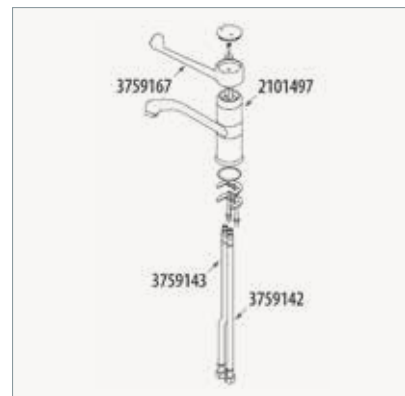

3759180

Miscelatore monoforo
Single-hole mixer
Einlochmischbatterie
Mezclador un agua

3759116

Rubinetto monoforo
Single-hole tap
Einlochhahn
Grifo un agua

3759117

Rubinetto monoforo
Single-hole tap
Einlochhahn
Grifo un agua