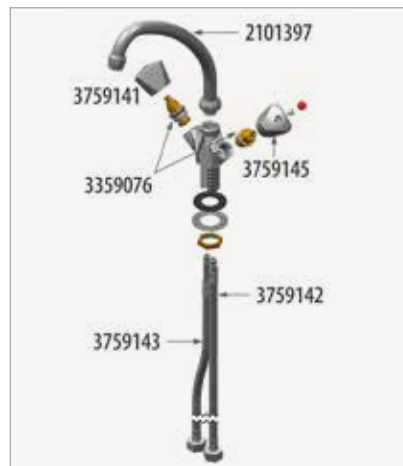

3759121

Snodo con canna
Articulation with spout
Ventil mit Auslauf
Articulación con caño

3759161

Miscelatore monoforo
Single-hole mixer
Einlochmischbatterie
Mezclador un agua

3759165

Miscelatore monoforo
Single-hole mixer
Einlochmischbatterie
Mezclador un agua