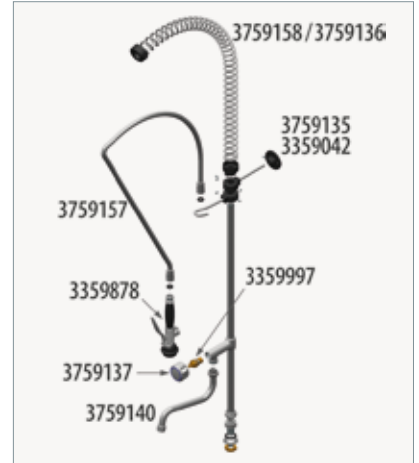

3759090

 Rubinetto biforo
 Two-hole tap
 Hahn zweiloch
 Grifo dos aguas

3759103

 Rubinetto biforo
 Two-hole tap
 Hahn zweiloch
 Grifo dos aguas

3759098

Miscelatore monoforo
Single-hole mixer
Einlochmischbatterie
Mezclador un agua

3759099

Miscelatore biforo
Two-hole mixer
Zweilochmischbatterie
Mezclador monomando

3759104

Set prelavaggio
Pre-washing kit
Vorwäsche-Set
Kit grifo ducha prelavado

3759105

 Set prelavaggio
 Pre-washing kit
 Vorwäsche-Set
 Kit grifo ducha prelavado

Rubinetti a pedale

Foot operated taps / Pedalhähne / Grifos de pedal

3859001

 Rubinetto a pedale monoacqua
 Pedal operated single tap
 Pedalhahn einwasser
 Grifo pedal un agua

3859002

 Rubinetto a pedale monoacqua completo
 Complete pedal single tap
 Pedalhahn einwasser komplett
 Grifo pedal un agua completo