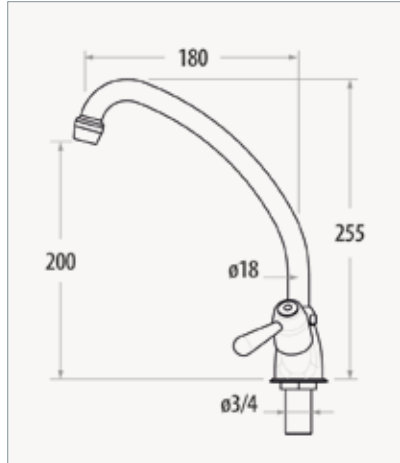

3359412

Miscelatore monoforo
Single-hole mixer
Einlochmischbatterie
Mezclador un agua