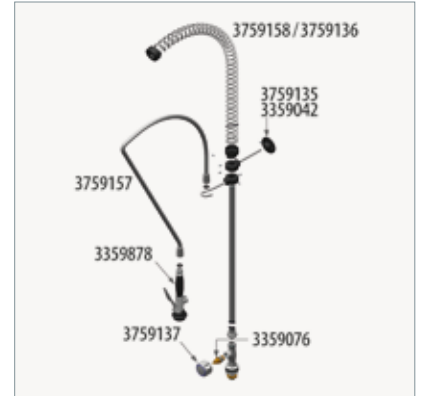

3759164

Miscelatore monoforo
Single-hole tap
Hahn einloch
Mezclador un agua

3759163

Rubinetto biforo
Two-hole tap
Hahn zweiloch
Grifo dos aguas

3759118

Rubinetto biforo
Two-hole tap
Hahn zweiloch
Grifo dos aguas

3759119

Rubinetto biforo
Two-hole tap
Hahn zweiloch
Grifo dos aguas

Docce prelavaggio

Pre-wash showers / Waschbrausen / Duchas pre-lavado

3759101

Rubinetto monoacqua
Single tap
Einwasserhahn
Grifo ducha un agua

3759120

Rubinetto monoforo
Single-hole tap
Einlochhahn
Grifo un agua

3759102

Rubinetto Mignon
Mignon tap
Hahn Mignon
Grifo Mignon

3759097

Rubinetto monoforo
Single-hole tap
Einlochhahn
Grifo un agua

3759089