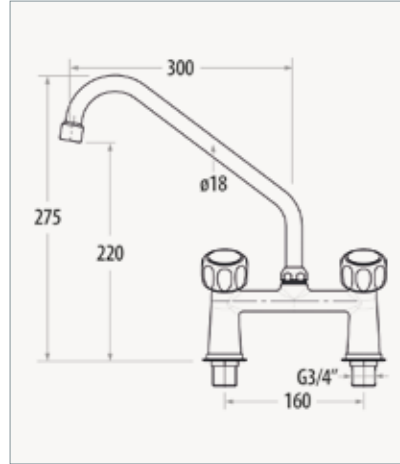

3759164

Miscelatore monoforo
Single-hole tap
Hahn einloch
Mezclador un agua

3759163

Rubinetto biforo
Two-hole tap
Hahn zweiloch
Grifo dos aguas

3759118

Rubinetto biforo
Two-hole tap
Hahn zweiloch
Grifo dos aguas