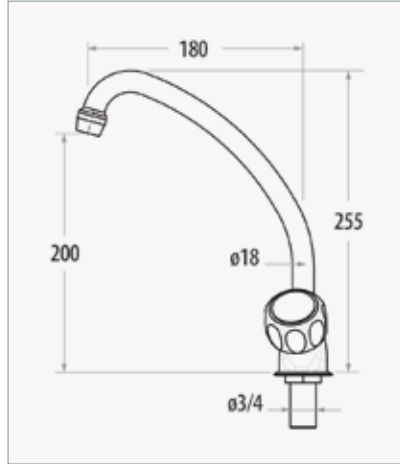

3359302

Miscelatore monoforo
Single-hole mixer
Einlochmischbatterie
Mezclador un agua