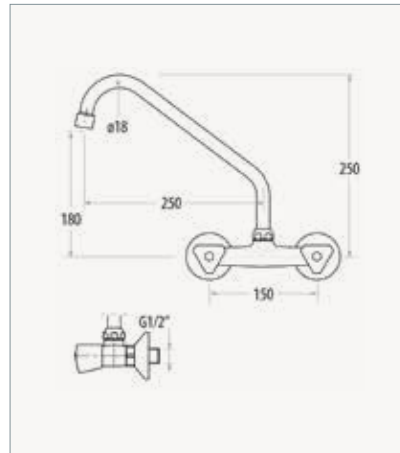

3759164

Miscelatore monoforo
Single-hole tap
Hahn einloch
Mezclador un agua

3759163

Rubinetto biforo
Two-hole tap
Hahn zweiloch
Grifo dos aguas

3759118

Rubinetto biforo
Two-hole tap
Hahn zweiloch
Grifo dos aguas