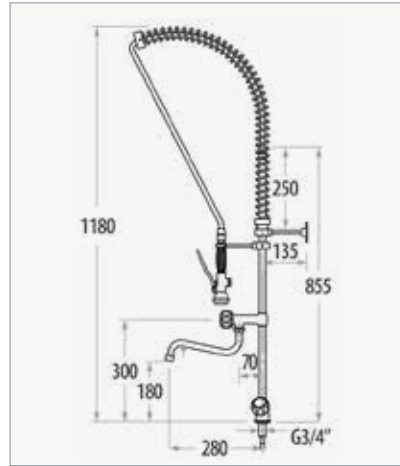

3759120

Rubinetto monoforo
Single-hole tap
Einlochhahn
Grifo un agua

3759102

Rubinetto Mignon
Mignon tap
Hahn Mignon
Grifo Mignon

3759097

Rubinetto monoforo
Single-hole tap
Einlochhahn
Grifo un agua

3759089