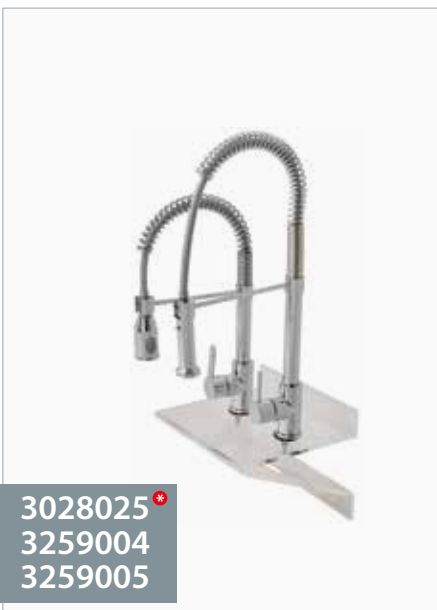

3028025

3028026

 3028025*
3259004
3259005

 3028025*
3759098
3759105

 3028025*
3028026*
3759103

Supporto in omaggio se acquistato con i rubinetti
Display racks free when bought with faucets
Gratislieferung der Ständer beim Kauf der Armaturen
Expositores gratis comprando los grifos