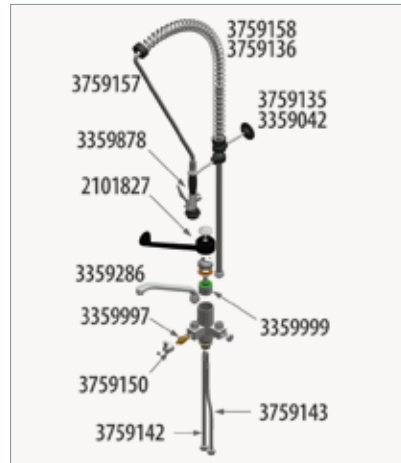

3759120

Rubinetto monoforo
Single-hole tap
Einlochhahn
Grifo un agua

3759102

Rubinetto Mignon
Mignon tap
Hahn Mignon
Grifo Mignon

3759097

Rubinetto monoforo
Single-hole tap
Einlochhahn
Grifo un agua

3759089

Miscelatore monoforo
Single-hole mixer
Einlochmischbatterie
Mezclador un agua

3759088

Miscelatore monoforo
Single-hole mixer
Einlochmischbatterie
Mezclador un agua

3759100

 Rubinetto biforo
 Two-hole tap
 Hahn zweiloch
 Grifo dos aguas

3759090

 Rubinetto biforo
 Two-hole tap
 Hahn zweiloch
 Grifo dos aguas

3759103

 Rubinetto biforo
 Two-hole tap
 Hahn zweiloch
 Grifo dos aguas

3759098

Miscelatore monoforo
Single-hole mixer
Einlochmischbatterie
Mezclador un agua