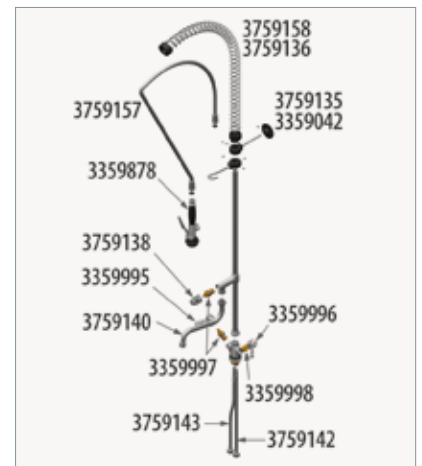

3759119

Rubinetto biforo
Two-hole tap
Hahn zweiloch
Grifo dos aguas

Docce prelavaggio

Pre-wash showers / Waschbrausen / Duchas pre-lavado

3759101

Rubinetto monoacqua
Single tap
Einwasserhahn
Grifo ducha un agua

3759120

Rubinetto monoforo
Single-hole tap
Einlochhahn
Grifo un agua

3759102

Rubinetto Mignon
Mignon tap
Hahn Mignon
Grifo Mignon

3759097

Rubinetto monoforo
Single-hole tap
Einlochhahn
Grifo un agua

3759089

Miscelatore monoforo
Single-hole mixer
Einlochmischbatterie
Mezclador un agua

3759088

Miscelatore monoforo
Single-hole mixer
Einlochmischbatterie
Mezclador un agua

3759100

 Rubinetto biforo
 Two-hole tap
 Hahn zweiloch
 Grifo dos aguas