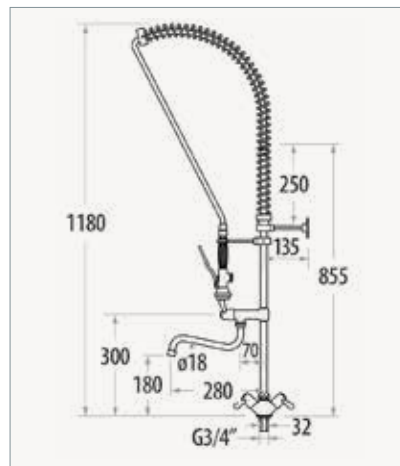

3759088

Miscelatore monoforo
Single-hole mixer
Einlochmischbatterie
Mezclador un agua