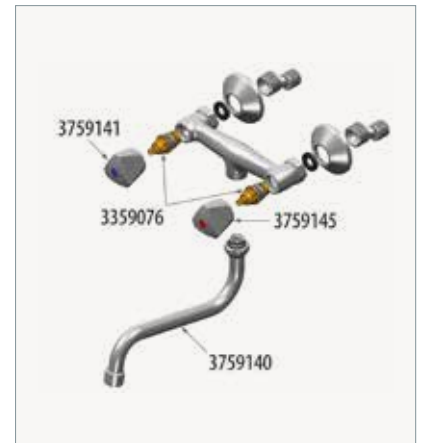

3759164

Miscelatore monoforo
Single-hole tap
Hahn einloch
Mezclador un agua

3759163

Rubinetto biforo
Two-hole tap
Hahn zweiloch
Grifo dos aguas

3759118

Rubinetto biforo
Two-hole tap
Hahn zweiloch
Grifo dos aguas