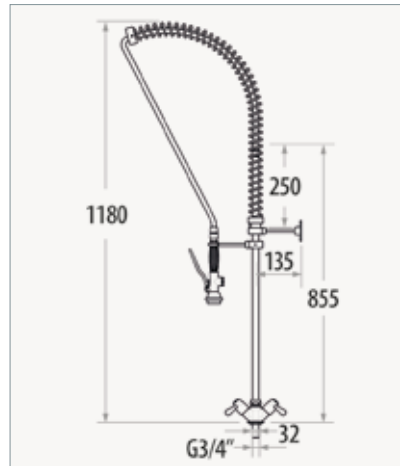

3759120

Rubinetto monoforo
Single-hole tap
Einlochhahn
Grifo un agua

3759102

Rubinetto Mignon
Mignon tap
Hahn Mignon
Grifo Mignon

3759097

Rubinetto monoforo
Single-hole tap
Einlochhahn
Grifo un agua

3759089

Miscelatore monoforo
Single-hole mixer
Einlochmischbatterie
Mezclador un agua

3759088

Miscelatore monoforo
Single-hole mixer
Einlochmischbatterie
Mezclador un agua

3759100

 Rubinetto biforo
 Two-hole tap
 Hahn zweiloch
 Grifo dos aguas