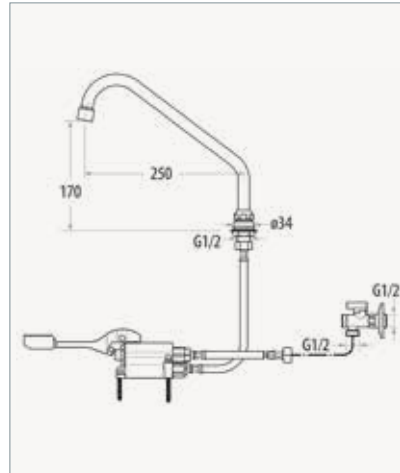

3859006

Miscelatore progressivo 2 pedali
Two-pedals progressive mixer
Progressiver 2-Pedal-Mischer
Mezclador progresivo 2 pedales