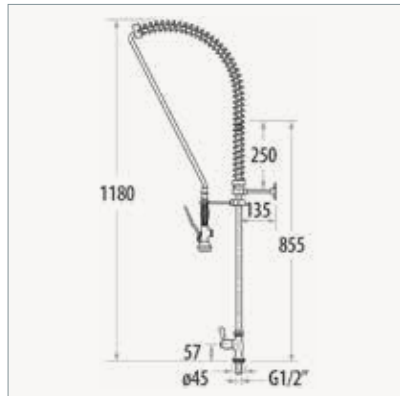

3759119

Rubinetto biforo
Two-hole tap
Hahn zweiloch
Grifo dos aguas

Docce prelavaggio

Pre-wash showers / Waschbrausen / Duchas pre-lavado

3759101

Rubinetto monoacqua
Single tap
Einwasserhahn
Grifo ducha un agua

3759120

Rubinetto monoforo
Single-hole tap
Einlochhahn
Grifo un agua

3759102

Rubinetto Mignon
Mignon tap
Hahn Mignon
Grifo Mignon

3759097

Rubinetto monoforo
Single-hole tap
Einlochhahn
Grifo un agua

3759089