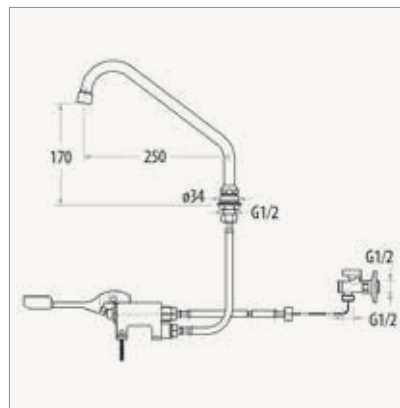

3859002

Rubinetto a pedale monoacqua completo
Complete pedal single tap
Pedalhahn einwasser komplett
Grifo pedal un agua completo