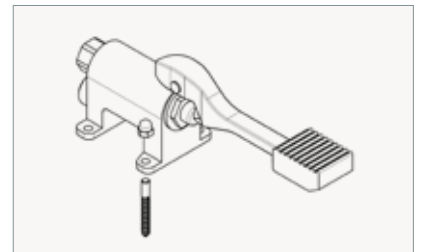

3759090

 Rubinetto biforo
 Two-hole tap
 Hahn zweiloch
 Grifo dos aguas

3759103

 Rubinetto biforo
 Two-hole tap
 Hahn zweiloch
 Grifo dos aguas

3759098

Miscelatore monoforo
Single-hole mixer
Einlochmischbatterie
Mezclador un agua

Rubinetti a pedale

Foot operated taps / Pedalhähne / Grifos de pedal

3859001

 Rubinetto a pedale monoacqua
 Pedal operated single tap
 Pedalhahn einwasser
 Grifo pedal un agua

3859002

 Rubinetto a pedale monoacqua completo
 Complete pedal single tap
 Pedalhahn einwasser komplett
 Grifo pedal un agua completo