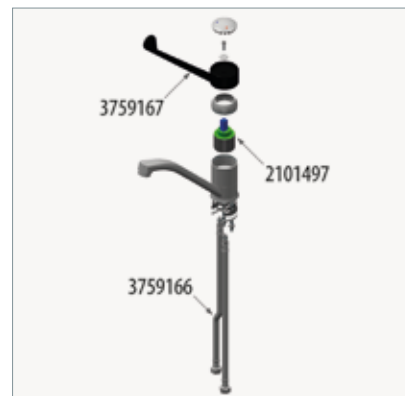

Rubinetti e miscelatori

Faucets and mixers / Hähne und Mischer / Grifos y mezcladores

3759122

Miscelatore monoforo
Single-hole mixer
Einlochmischbatterie
Mezclador un agua