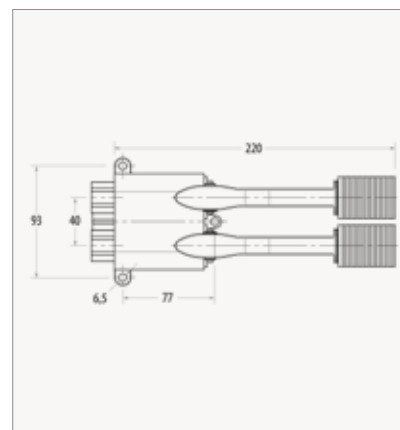

3859005

Miscelatore a doppio pedale
Two-pedals mixer
Mischbatterie mit Doppelpedal
Mezclador doble pedal