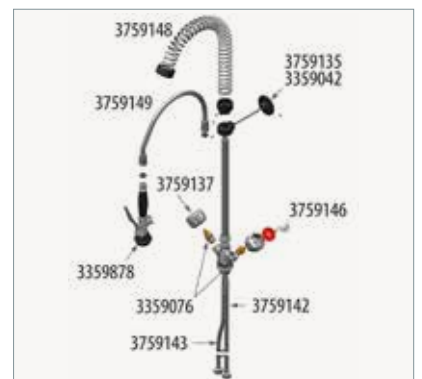

3759164

Miscelatore monoforo
Single-hole tap
Hahn einloch
Mezclador un agua

3759163

Rubinetto biforo
Two-hole tap
Hahn zweiloch
Grifo dos aguas

3759118

Rubinetto biforo
Two-hole tap
Hahn zweiloch
Grifo dos aguas

3759119

Rubinetto biforo
Two-hole tap
Hahn zweiloch
Grifo dos aguas

Docce prelavaggio

Pre-wash showers / Waschbrausen / Duchas pre-lavado

3759101

Rubinetto monoacqua
Single tap
Einwasserhahn
Grifo ducha un agua

3759120

Rubinetto monoforo
Single-hole tap
Einlochhahn
Grifo un agua

3759102

Rubinetto Mignon
Mignon tap
Hahn Mignon
Grifo Mignon

3759097

Rubinetto monoforo
Single-hole tap
Einlochhahn
Grifo un agua

3759089