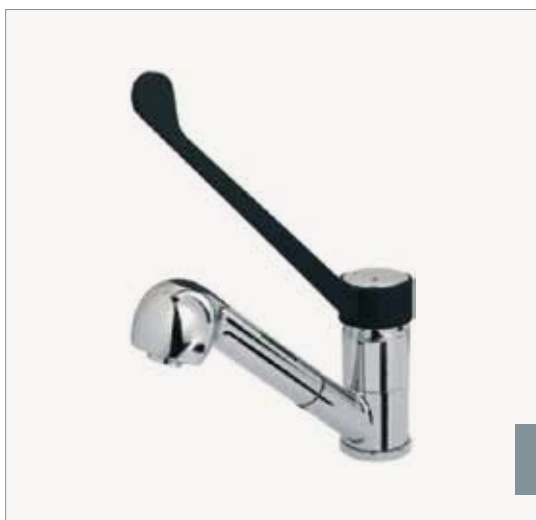

www.lfspareparts724.com

Rubinetti e miscelatori

Faucets and mixers / Hähne und Mischer / Grifos y mezcladores

3759122

Miscelatore monoforo
Single-hole mixer
Einlochmischbatterie
Mezclador un agua

3759123

Miscelatore monoforo
Single-hole mixer
Einlochmischbatterie
Mezclador un agua

3759180

Miscelatore monoforo
Single-hole mixer
Einlochmischbatterie
Mezclador un agua

3759116

Rubinetto monoforo
Single-hole tap
Einlochhahn
Grifo un agua

3759117

Rubinetto monoforo
Single-hole tap
Einlochhahn
Grifo un agua