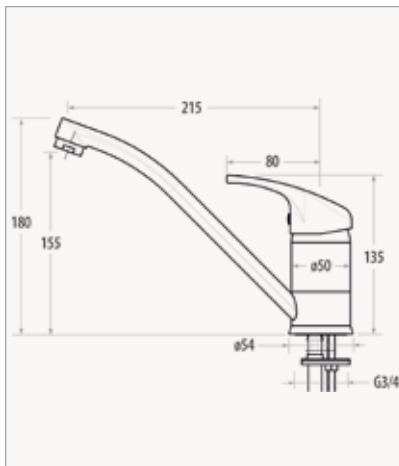

3759165

Miscelatore monoforo
Single-hole mixer
Einlochmischbatterie
Mezclador un agua