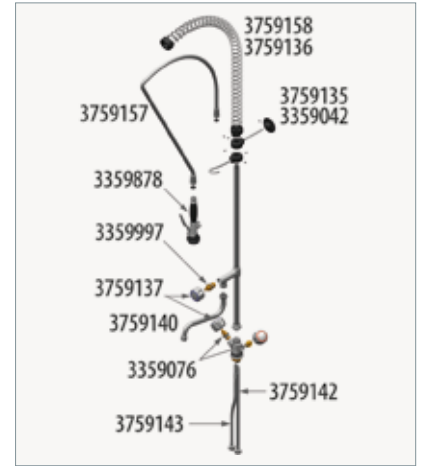

3759119

Rubinetto biforo
Two-hole tap
Hahn zweiloch
Grifo dos aguas

Docce prelavaggio

Pre-wash showers / Waschbrausen / Duchas pre-lavado

3759101

Rubinetto monoacqua
Single tap
Einwasserhahn
Grifo ducha un agua

3759120

Rubinetto monoforo
Single-hole tap
Einlochhahn
Grifo un agua

3759102

Rubinetto Mignon
Mignon tap
Hahn Mignon
Grifo Mignon

3759097

Rubinetto monoforo
Single-hole tap
Einlochhahn
Grifo un agua

3759089

Miscelatore monoforo
Single-hole mixer
Einlochmischbatterie
Mezclador un agua

3759088

Miscelatore monoforo
Single-hole mixer
Einlochmischbatterie
Mezclador un agua

3759100

 Rubinetto biforo
 Two-hole tap
 Hahn zweiloch
 Grifo dos aguas