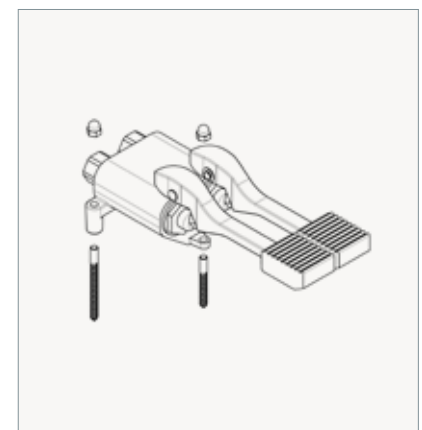

3859005

Miscelatore a doppio pedale
Two-pedals mixer
Mischbatterie mit Doppelpedal
Mezclador doble pedal