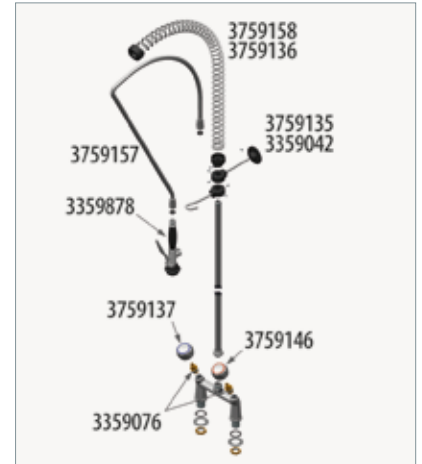

3759120

Rubinetto monoforo
Single-hole tap
Einlochhahn
Grifo un agua

3759102

Rubinetto Mignon
Mignon tap
Hahn Mignon
Grifo Mignon

3759097

Rubinetto monoforo
Single-hole tap
Einlochhahn
Grifo un agua

3759089

Miscelatore monoforo
Single-hole mixer
Einlochmischbatterie
Mezclador un agua

3759088

Miscelatore monoforo
Single-hole mixer
Einlochmischbatterie
Mezclador un agua

3759100

 Rubinetto biforo
 Two-hole tap
 Hahn zweiloch
 Grifo dos aguas

3759090

 Rubinetto biforo
 Two-hole tap
 Hahn zweiloch
 Grifo dos aguas

3759103

 Rubinetto biforo
 Two-hole tap
 Hahn zweiloch
 Grifo dos aguas

3759098

Miscelatore monoforo
Single-hole mixer
Einlochmischbatterie
Mezclador un agua