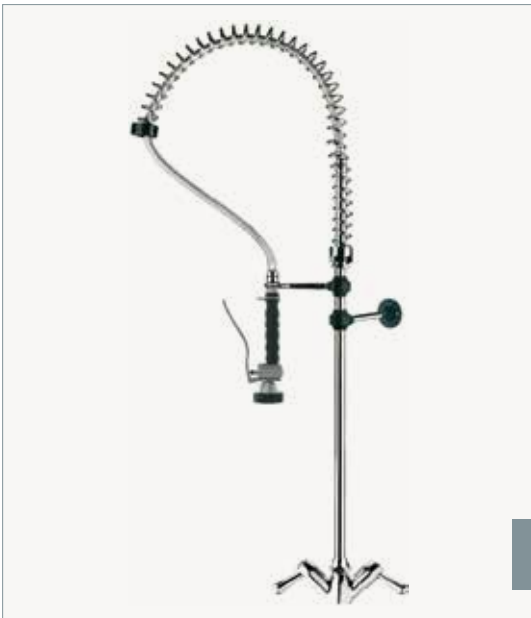

3759119

Rubinetto biforo
Two-hole tap
Hahn zweiloch
Grifo dos aguas

Docce prelavaggio

Pre-wash showers / Waschbrausen / Duchas pre-lavado

3759101

Rubinetto monoacqua
Single tap
Einwasserhahn
Grifo ducha un agua

3759120

Rubinetto monoforo
Single-hole tap
Einlochhahn
Grifo un agua

3759102

Rubinetto Mignon
Mignon tap
Hahn Mignon
Grifo Mignon

3759097

Rubinetto monoforo
Single-hole tap
Einlochhahn
Grifo un agua

3759089

Miscelatore monoforo
Single-hole mixer
Einlochmischbatterie
Mezclador un agua

3759088

Miscelatore monoforo
Single-hole mixer
Einlochmischbatterie
Mezclador un agua

3759100

 Rubinetto biforo
 Two-hole tap
 Hahn zweiloch
 Grifo dos aguas