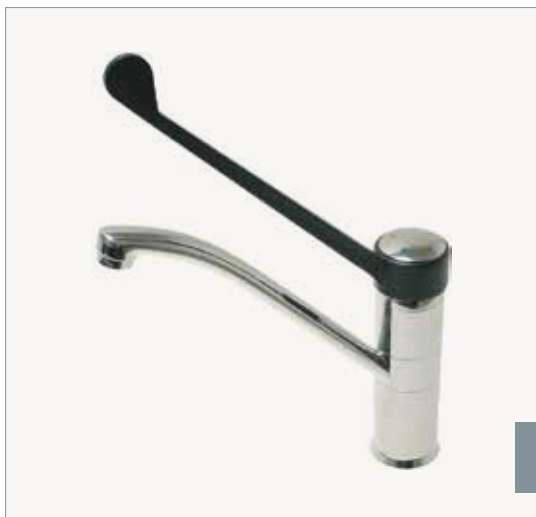

www.lfspareparts724.com

Rubinetti e miscelatori

Faucets and mixers / Hähne und Mischer / Grifos y mezcladores

3759122

Miscelatore monoforo
Single-hole mixer
Einlochmischbatterie
Mezclador un agua

3759123

Miscelatore monoforo
Single-hole mixer
Einlochmischbatterie
Mezclador un agua

3759180

Miscelatore monoforo
Single-hole mixer
Einlochmischbatterie
Mezclador un agua

3759116

Rubinetto monoforo
Single-hole tap
Einlochhahn
Grifo un agua

3759117

Rubinetto monoforo
Single-hole tap
Einlochhahn
Grifo un agua