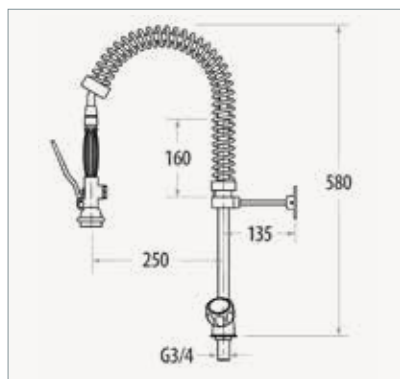

3759164

Miscelatore monoforo
Single-hole tap
Hahn einloch
Mezclador un agua

3759163

Rubinetto biforo
Two-hole tap
Hahn zweiloch
Grifo dos aguas

3759118

Rubinetto biforo
Two-hole tap
Hahn zweiloch
Grifo dos aguas

3759119

Rubinetto biforo
Two-hole tap
Hahn zweiloch
Grifo dos aguas

Docce prelavaggio

Pre-wash showers / Waschbrausen / Duchas pre-lavado

3759101

Rubinetto monoacqua
Single tap
Einwasserhahn
Grifo ducha un agua

3759120

Rubinetto monoforo
Single-hole tap
Einlochhahn
Grifo un agua

3759102

Rubinetto Mignon
Mignon tap
Hahn Mignon
Grifo Mignon

3759097

Rubinetto monoforo
Single-hole tap
Einlochhahn
Grifo un agua

3759089