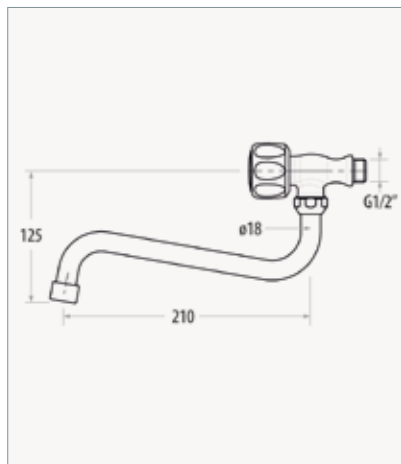

3759180

Miscelatore monoforo
Single-hole mixer
Einlochmischbatterie
Mezclador un agua

3759116

Rubinetto monoforo
Single-hole tap
Einlochhahn
Grifo un agua

3759117

Rubinetto monoforo
Single-hole tap
Einlochhahn
Grifo un agua